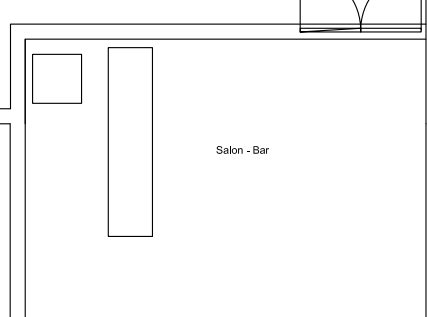

Rampe accès décor environ 7%

Accès extérieur
Porte H:3,18m x l:2,30m

Stokage piano à queue H:1,22m

Stokage matériel de scène

Accès loges et hall public

Salle du théâtre du pré aux moines
Cossonay

Jauge de la salle :
Parterre : 250 places (31 si orchestre)
Balcon : 94 places

Croquis du balcon pour le placement des 94 sièges